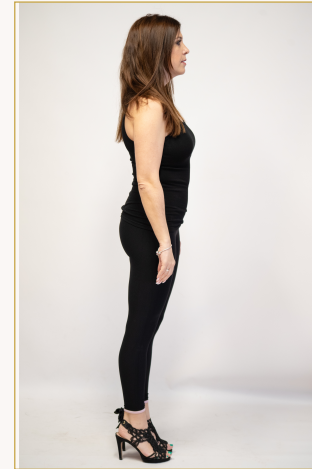

FRONTAL - CUERPO ENTERO

FICHA TÉCNICA

MEDIDAS · DATOS

ALTURA

1.63 m

PECHO

89 cm

CINTURA

74 cm

CADERA

88 cm

CALZADO

38

TALLA

M / 38

OJOS

Castaños

CABELLO

Castaño

RETRATOS · EXPRESIONES