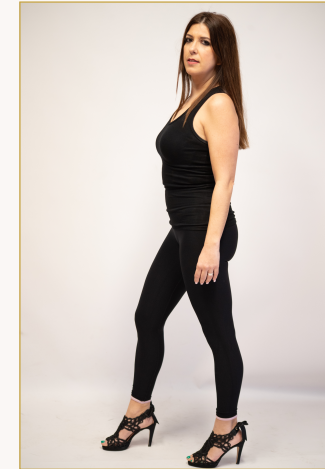

FRONTAL - CUERPO ENTERO

FICHA TÉCNICA

MEDIDAS · DATOS

ALTURA

1.63 m

PECHO

89 cm

CINTURA

74 cm

CADERA

88 cm

CALZADO

38

TALLA

M / 38

OJOS