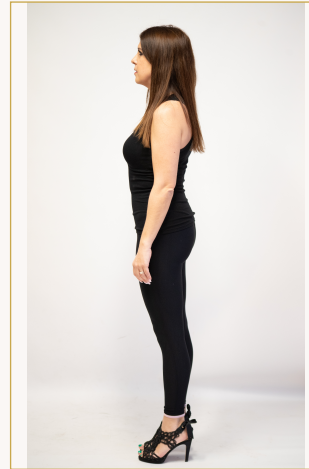

FRONTAL - CUERPO ENTERO

FICHA TÉCNICA

MEDIDAS · DATOS

ALTURA

1.63 m

PECHO

89 cm

CINTURA

74 cm

CADERA

88 cm

CALZADO

38

TALLA

M / 38

OJOS